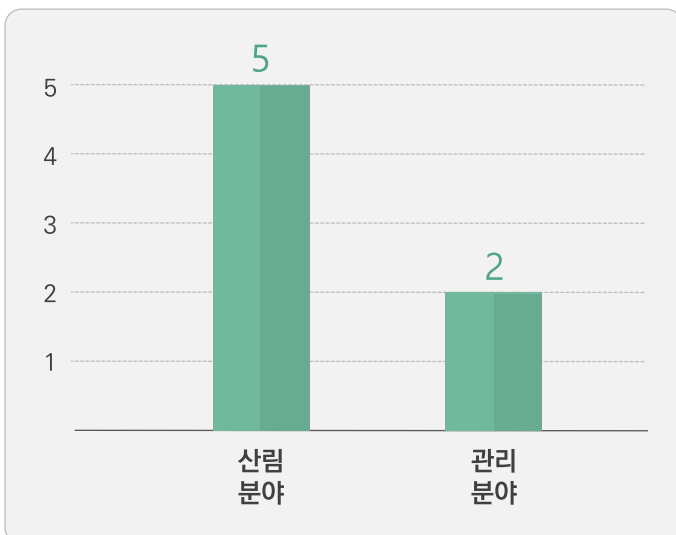

2.1 조직 및 인원현황

- (주)시즌은 산림기술의 발전을 위해 대표를 중심으로 다년간 다수의 **산림 및 공간정보 분야의 전문성을 인정받은** 직원들로 공공기관의 **사업을 성공적으로 완수한 경험과 노하우**를 보유한 기업입니다.

▶ 조직 구성도

▶ 전문 인력 보유 현황

➔ 기술분야별 현황

분야	인원
산림 분야	5
관리분야	2
총	7

➔ 기술 등급 현황

기술 등급	인원
기술사	0
특급기술자	0
고급기술자	2
중급기술자	4
초급기술자	1